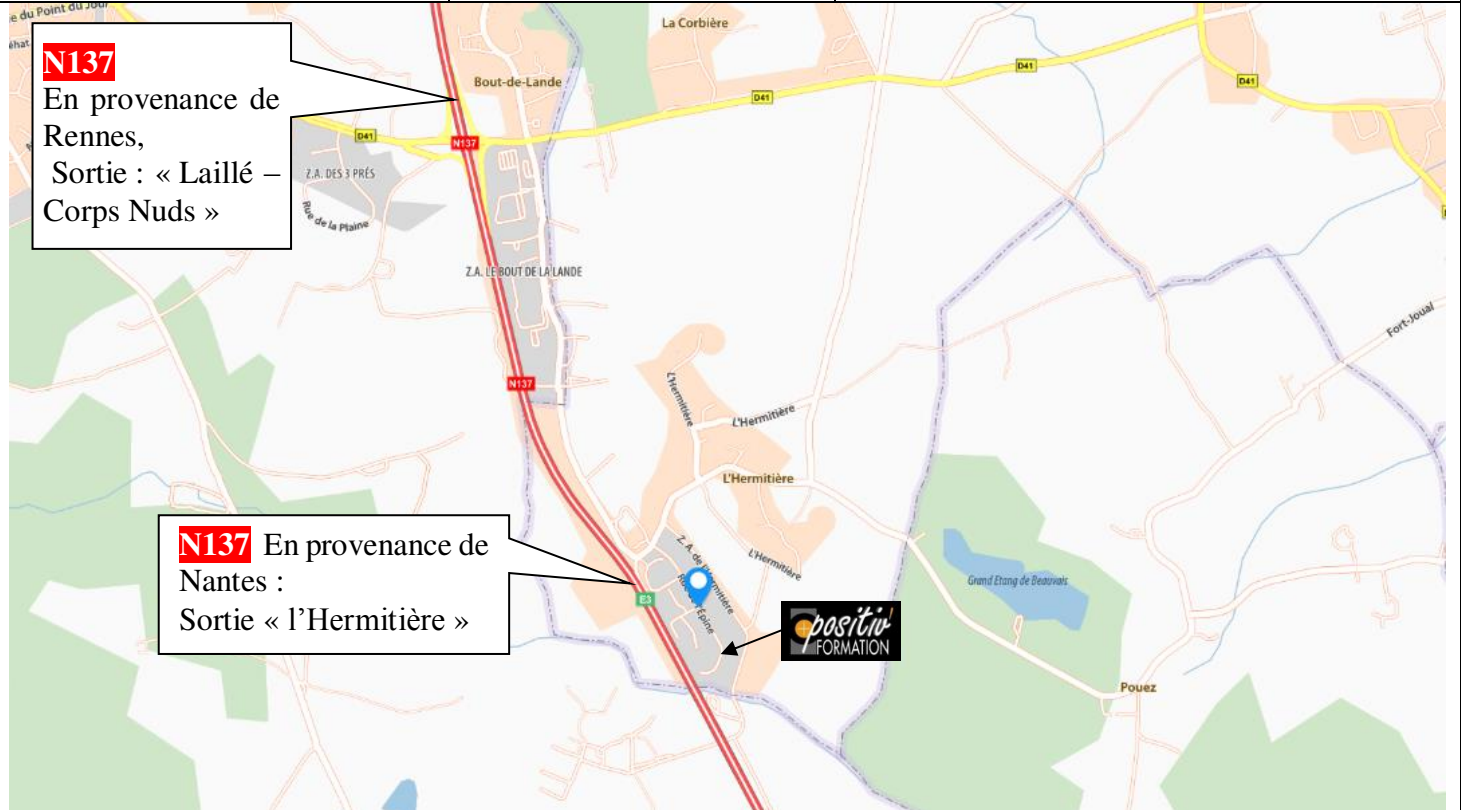

Adresse	9 rue de l'Épine – ZA l'Hermitière 35230 ORGERES 02 99 42 57 46	
Contact	Anne-Cathel HACHEZ	02 99 42 57 46 Sarl.positivformation@gmail.com
Coordonnées GPS	47,958492	-1,68221

En bus au départ de Rennes, station « Henri Fréville » :

- ✚ Ligne de bus n° 79, direction Pont Péan - Laillé.
- Descendre à Pont-Péan, « Mouton Blanc »
- Puis correspondance avec la ligne 235 (navette taxi). Descendre à « L'Hermitière Village »

Attention, transports bus assurés uniquement aux heures de bureau, hors vacances scolaires